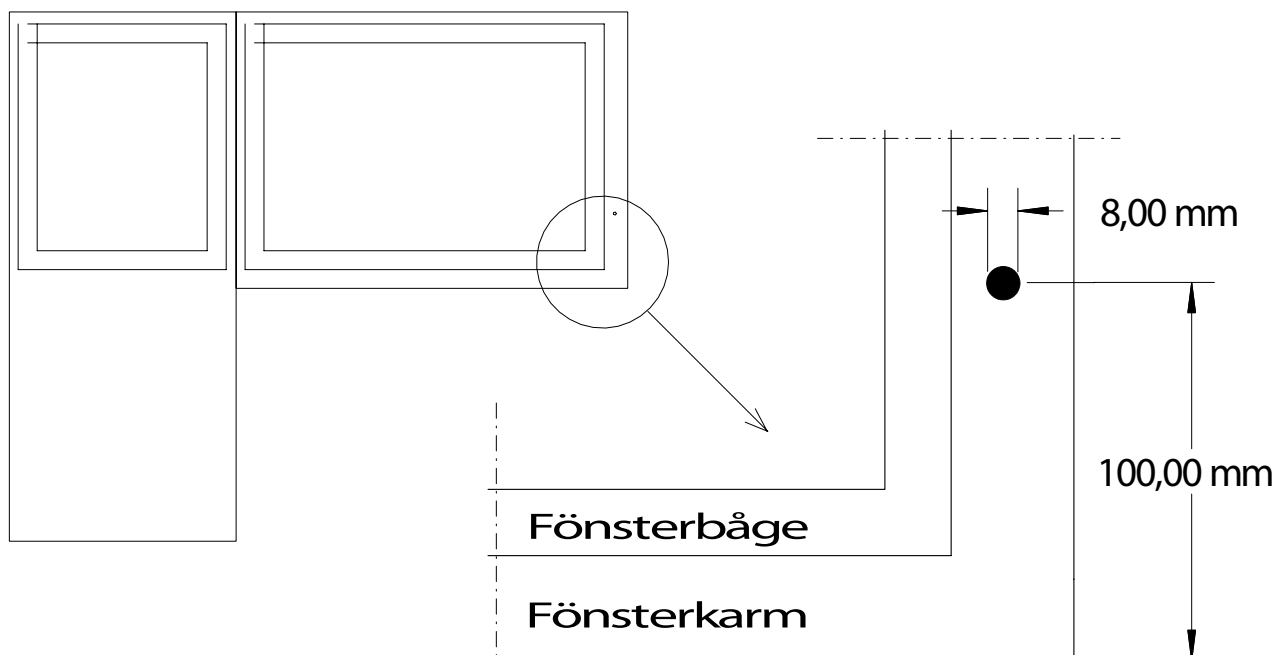

Tyresö Bostäder AB

Bilaga till regler för placering av parabolantenn

Genomföring i vägg för kabel till parabolantenn

Avstånd nedre kant fönsterkarm till hål för kabel Min 100 mm

Borrdiameter 8mm

Borrhålet skall luta snett utåt för att förhindra regnvatten rinna in lägenheten